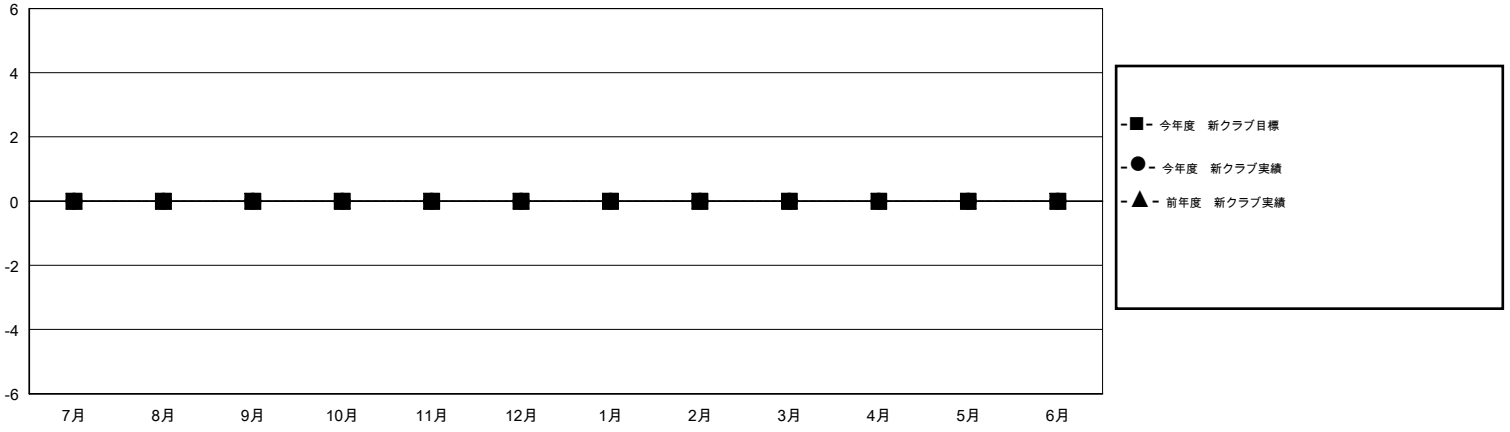

MONTHLY MEMBERSHIP PROGRESS REPORT

District 337 B

Results as of: 3/31/2015

GMT: Chikao Suzuki

地域 JAPAN

GMT会則地域 5-Jap

クラブ					名				
結果: 2014-2015					結果: 2014-2015				
四半期	新クラブ目標	新クラブ	解散クラブ	純増/減	四半期	新会員目標	チャーターメン バー/新会員	退会者	純増/減
7月/8月/9月	0	0	0	0	7月/8月/9月	0	314	47	267
10月/11月/12月	0	0	0	0	10月/11月/12月	0	278	41	237
1月/2月/3月	0	0	0	0	1月/2月/3月	0	103	44	59
4月/5月/6月	0	0	0	0	4月/5月/6月	0	0	0	0

新クラブ目標及び実績累計