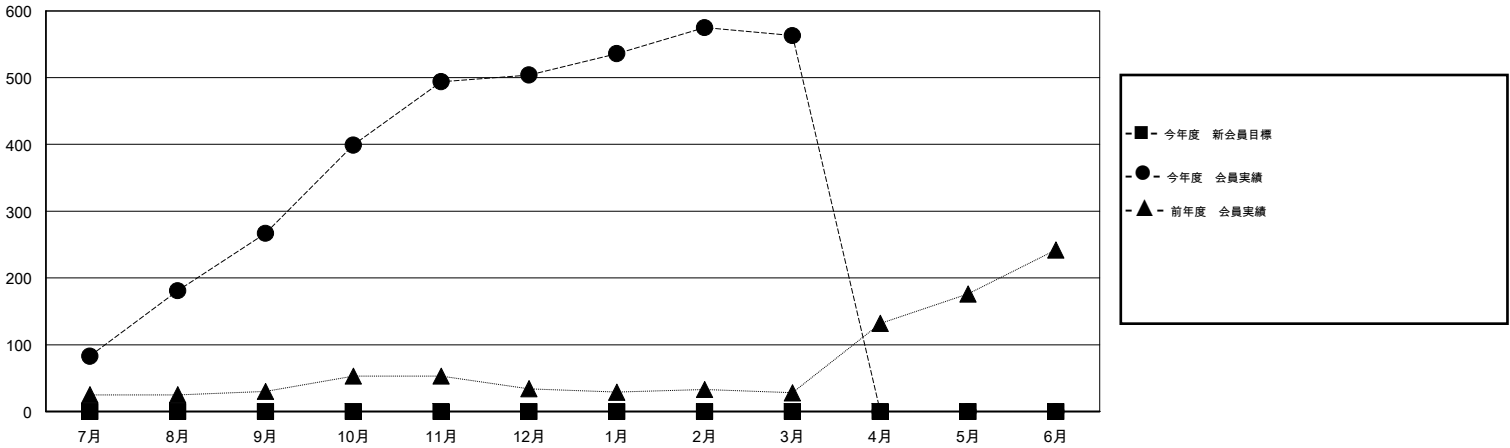

MONTHLY MEMBERSHIP PROGRESS REPORT

District 337 B

Results as of: 3/31/2015

GMT: Chikao Suzuki

地域 JAPAN

GMT会則地域 5-Jap

クラブ					名				
結果: 2014-2015					結果: 2014-2015				
四半期	新クラブ目標	新クラブ	解散クラブ	純増/減	四半期	新会員目標	チャーターメン バー/新会員	退会者	純増/減
7月/8月/9月	0	0	0	0	7月/8月/9月	0	314	47	267
10月/11月/12月	0	0	0	0	10月/11月/12月	0	278	41	237
1月/2月/3月	0	0	0	0	1月/2月/3月	0	103	44	59
4月/5月/6月	0	0	0	0	4月/5月/6月	0	0	0	0

新クラブ目標及び実績累計

会員目標及び実績累計

解散クラブ: 0	61 CLUBS OF 69 一名以上の新会員を登録	男女別 男性 2,223 (72.11%) 女性 860 (27.89%)
退会者 物故会員 10 クラブ解散 0 その他 122 合計 132	健康診断データはこちら	家族会員 1,568 世帯主 728 世帯主以外 840